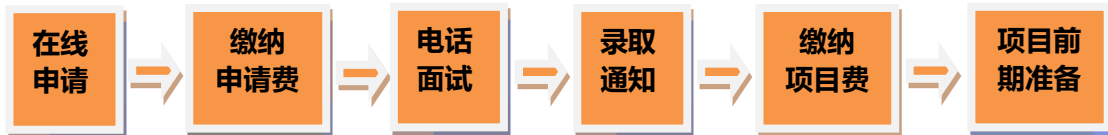

XHES&COMPANY

跨国名企实习体验项目（香港）学员报名流程详解

跨国名企实习体验项目『IBEP』申请总流程图：

步骤一：网申注册

www.xh-edu.hk

第一步：

www.xh-edu.hk

第二步：