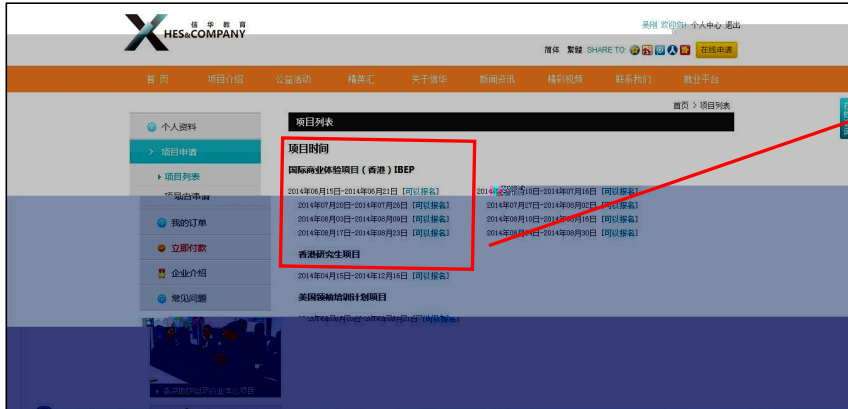

XHES&COMPANY

跨国名企实习体验项目（香港）学员报名流程详解

跨国名企实习体验项目『IBEP』申请总流程图：

步骤一：网申注册

www.xh-edu.hk

第一步：

www.xh-edu.hk

第二步：