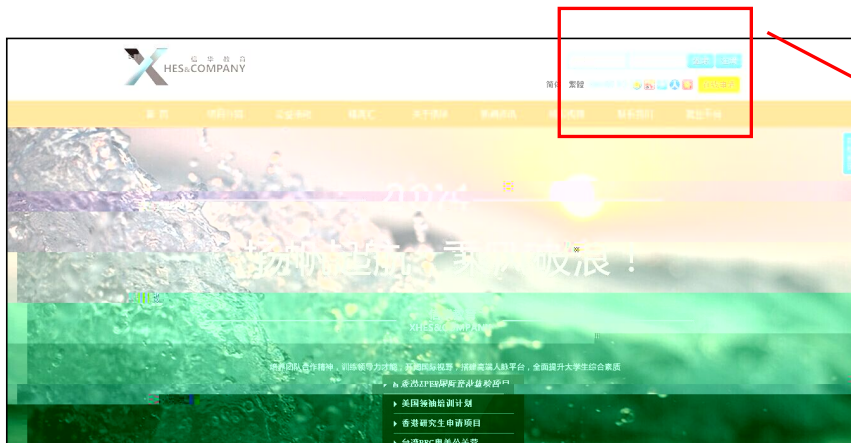

XHES&COMPANY

跨国名企实习体验项目（香港）学员报名流程详解

跨国名企实习体验项目『IBEP』申请总流程图：

步骤一：网申注册

www.xh-edu.hk

第一步：

www.xh-edu.hk

第二步：